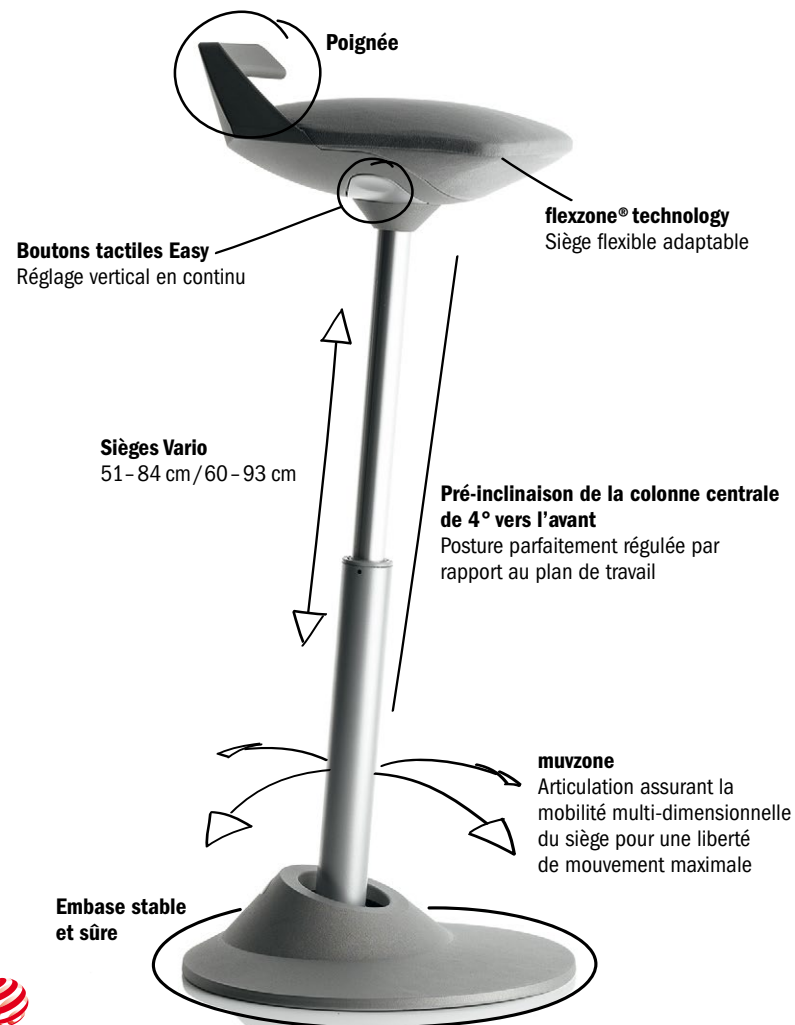

Une invitation au mouvement dans chaque détail.

reddot design award
winner 2011