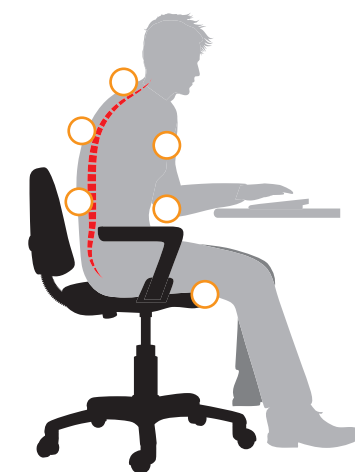

Assise convexe : flexible et adaptable à la morphologie, elle n'exerce pas de points de pression au niveau des cuisses.

Oscillation verticale : elle soulage les disques intervertébraux, améliore la circulation sanguine et stimule le système cardiovasculaire.

Élément 3D : il agrandit le rayon d'accès de l'utilisateur en position assise et garantit une posture ergonomique devant le plan de travail.

L'ergonomie en révolution.

Les manières habituelles de s'asseoir devant un poste de travail ne donnent guère la possibilité de bouger. Bien au contraire : elles contribuent à la fonte musculaire et à de mauvaises positions squelettiques. Ce sont des positions pièges car elles sont à l'origine des nombreux symptômes bien identifiés tels les maux de dos, les problèmes cardio-vasculaires, le surpoids etc.

Le remède consiste à bouger plus dans sa vie au bureau. Concept unique en son genre, la technologie 3D incite le corps à bouger et le **swopper** favorise intuitivement les changements de posture. Le principe est aussi simple que génial : le siège suit les mouvements du corps et non pas inversement. Conséquence : des positions assises naturelles et un balancement contrôlé associés à des mouvements d'avant en arrière et latéraux optimisés.

Posture sur un siège ordinaire

Posture sur un **swopper**

Données techniques.

Poids :	11 kg sans dossier, 17 kg avec dossier
Embase circulaire :	55 cm Ø sans roulettes, 58 cm Ø avec roulettes
Ressort :	SMALL : 40 - 70 kg, hauteur d'assise 42 - 56 cm MEDIUM : 60 - 120 kg, hauteur d'assise 45 - 59 cm* WORK : 60 - 120 kg, hauteur d'assise 42 - 56 cm <small>*Sur le swopper SELLE avec ressort MEDIUM, la hauteur d'assise est supérieure de 10 cm (55 - 69 cm).</small>
Base :	couleur anthracite ou titane, couleur du ressort : semblable à la couleur du revêtement / pied
Roulettes :	universelles selon DIN EN 12529, conviennent à tous les sols. Sur demande, possibilité de livraison avec des roulettes pour moquettes à poils longs ou sols bruts.