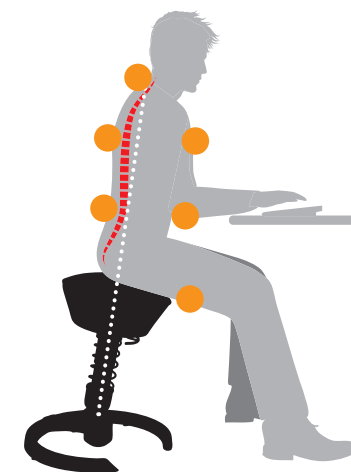

Posture sur un **swopper**